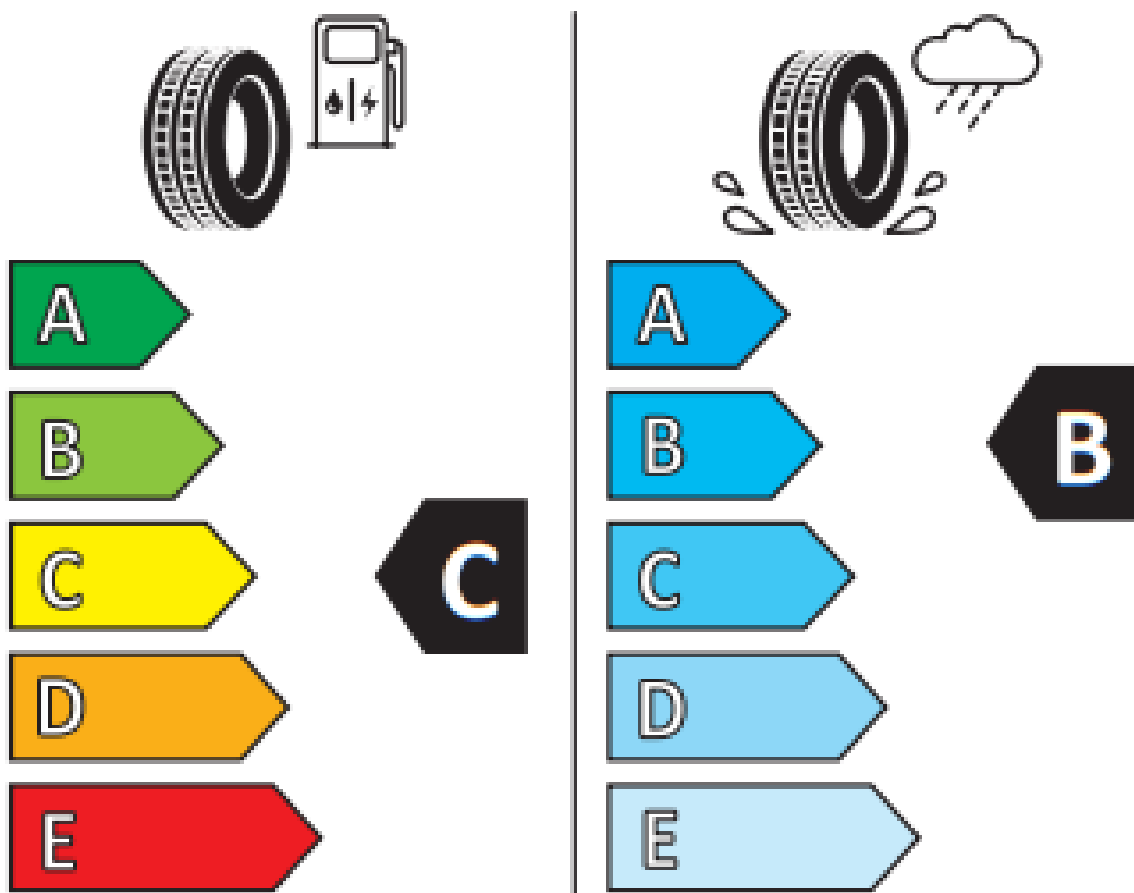

## 265/35ZR18 97W XL

S.Q.P: Safety, Quality & Performance Go Together  
**UTQG 300AA**

# ENERG

ARIVO

2EAR149

265/35ZR18 97 W XL

C1

2020/740

[WWW.ARIVOTYRE.CO.UK](http://WWW.ARIVOTYRE.CO.UK)

6 938628 272650